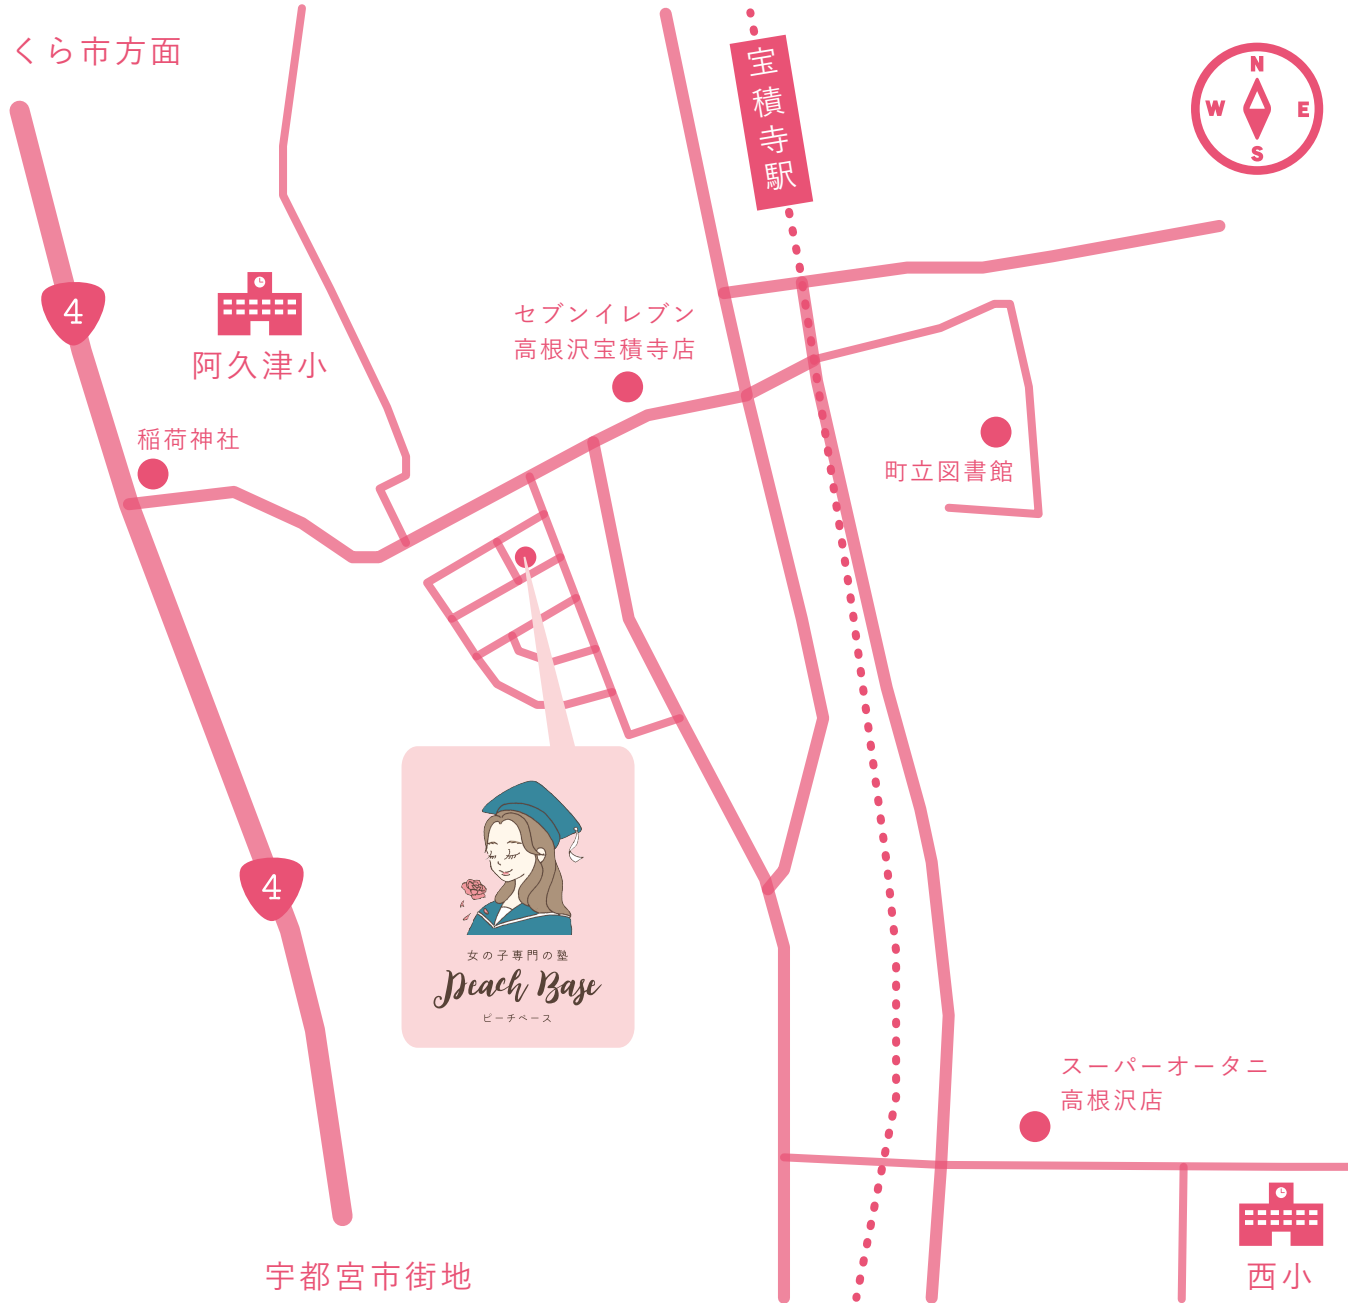

さくら市方面

阿久津小

稲荷神社

セブンイレブン
高根沢宝積寺店

町立図書館

女の子専門の塾
Beach Base
ビーチベース

スーパーオータニ
高根沢店

宇都宮市街地

西小